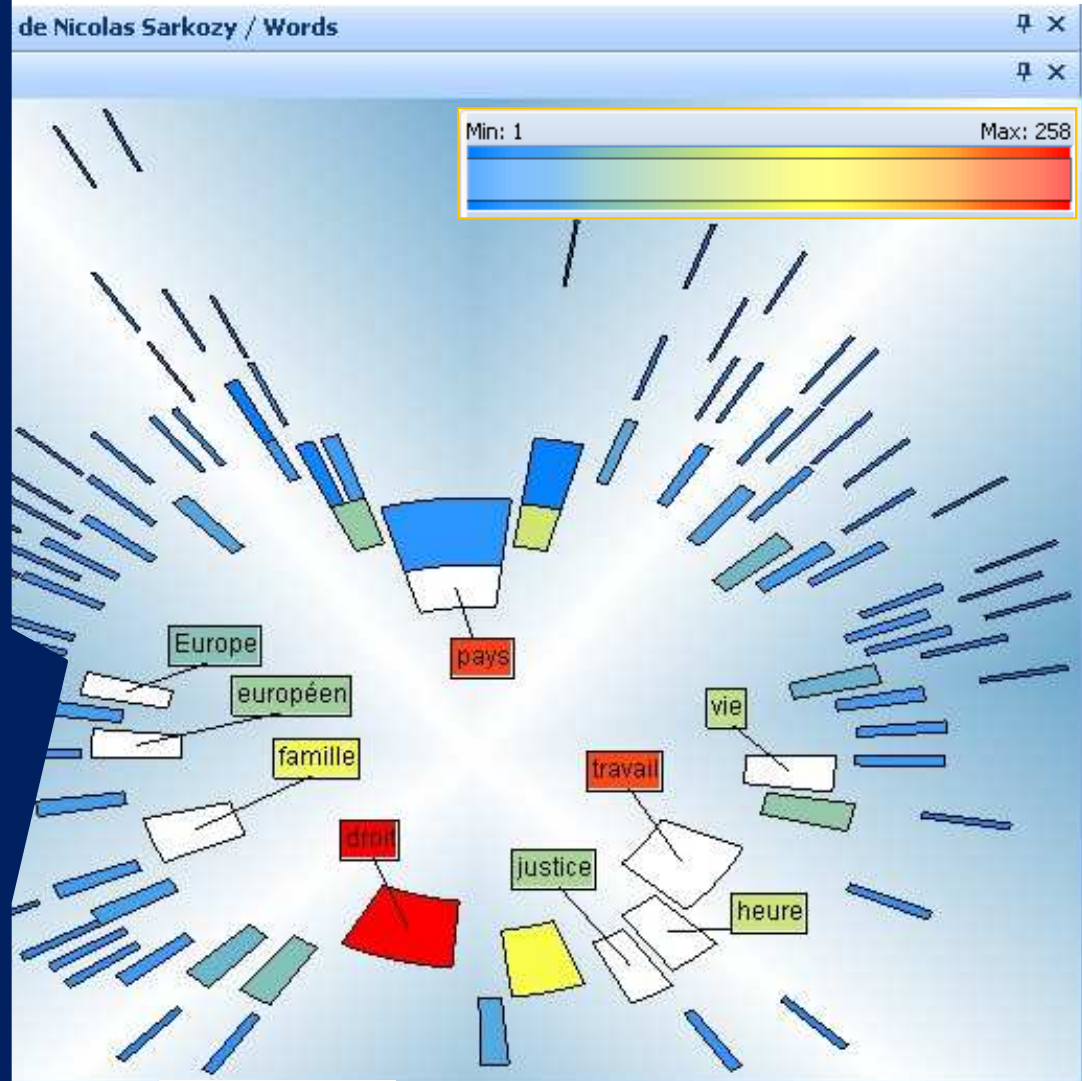

Comparaison des discours des candidats à l'élection présidentielle française de 2007

Etude réalisée avec Eaagle Full Text Mapper

Lire la carte Eaagle

1 bloc = 1 mot

Couleur

- Rouge = fréquent
- Bleu = rare

Nicolas Sarkozy

Principaux thèmes :

Les droits
Le travail
Le pays
La Justice
Les 35 heures
La vie
L'Europe
La famille

Thèmes secondaires

L'emploi
La Turquie
L'ordre
La liberté
Le nucléaire
La rupture
La sélection
Les valeurs
L'impôt
Léon Blum

Ségolène Royal

Principaux thèmes:

Les socialistes
La France
Le pays
Le social
Le travail
Les jeunes
Le projet

Thèmes secondaires

L'Europe
Le développement
La femme
La famille
Le nucléaire
L'impôt
La démocratie
L'enfant
L'éducation
La vie
Le futur énergétique