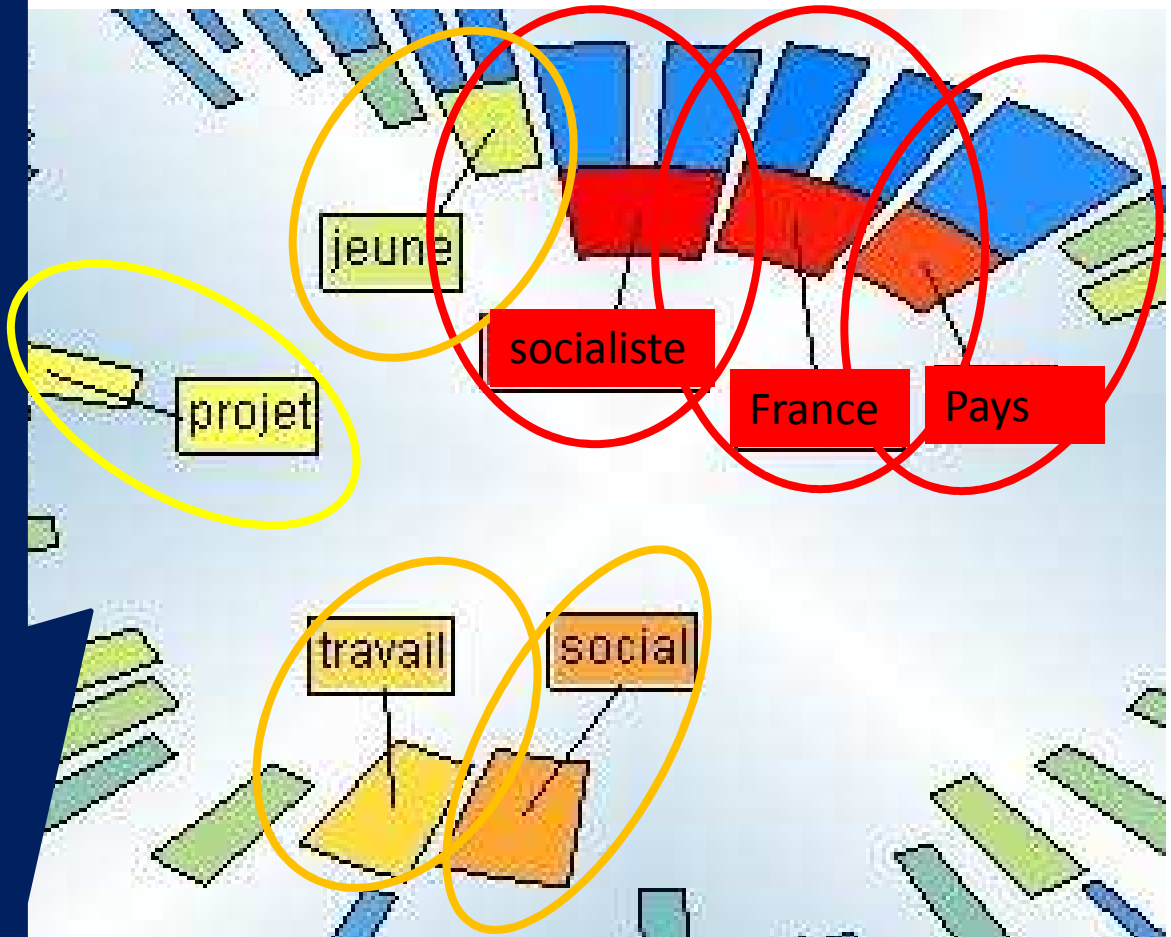

Comparaison des discours des candidats à l'élection présidentielle française de 2007

Etude réalisée avec Eaagle Full Text Mapper

Lire la carte Eaagle

1 bloc = 1 mot

Couleur

- Rouge = fréquent
- Bleu = rare

Nicolas Sarkozy

Principaux thèmes :

Les droits
Le travail
Le pays
La Justice
Les 35 heures
La vie
L'Europe
La famille

Thèmes secondaires

L'emploi
La Turquie
L'ordre
La liberté
Le nucléaire
La rupture
La sélection
Les valeurs
L'impôt
Léon Blum

Ségolène Royal

Principaux thèmes:

Les socialistes
La France
Le pays
Le social
Le travail
Les jeunes
Le projet

Thèmes secondaires

L'Europe
Le développement
La femme
La famille
Le nucléaire
L'impôt
La démocratie
L'enfant
L'éducation
La vie
Le futur énergétique