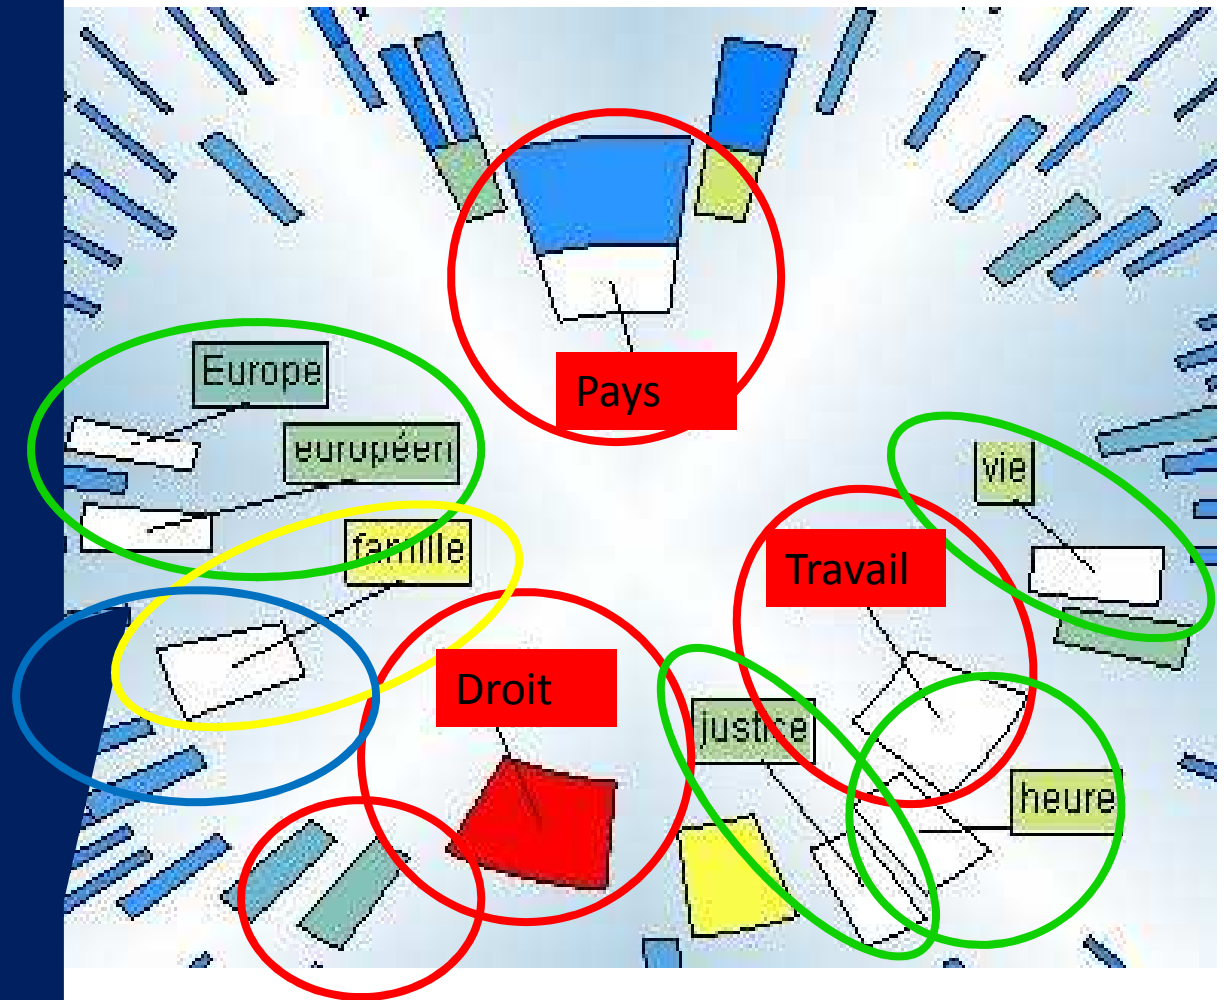

Comparaison des discours des candidats à l'élection présidentielle française de 2007

Etude réalisée avec Eaagle Full Text Mapper

Lire la carte Eaagle

1 bloc = 1 mot

Couleur

- Rouge = fréquent
- Bleu = rare

Nicolas Sarkozy

Principaux thèmes :

Les droits
Le travail
Le pays
La Justice
Les 35 heures
La vie
L'Europe
La famille

Thèmes secondaires

L'emploi
La Turquie
L'ordre
La liberté
Le nucléaire
La rupture
La sélection
Les valeurs
L'impôt
Léon Blum

Ségolène Royal

Principaux thèmes:

Les socialistes
La France
Le pays
Le social
Le travail
Les jeunes
Le projet

Thèmes secondaires

L'Europe
Le développement
La femme
La famille
Le nucléaire
L'impôt
La démocratie
L'enfant
L'éducation
La vie
Le futur énergétique